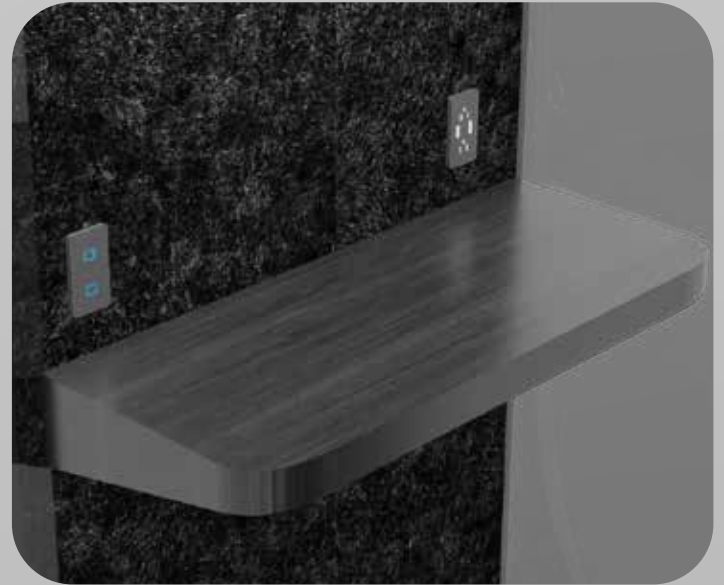

Modelo SLIM

Ficha Técnica

C A B F U N[®]
Tu propio espacio

01

DIMENSIONES

Exterior. 90 x 75 x 200 cm

Capacidad para una persona

Altura
200 cm

Chapa Mesa

Laminado plástico con tono a elegir

White Oak

Silver Oak

Carbon Black

Ventilación

Sistema de ventilación que hace circular el aire al interior de la cabina.

Inyección de aire al interior de la cabina