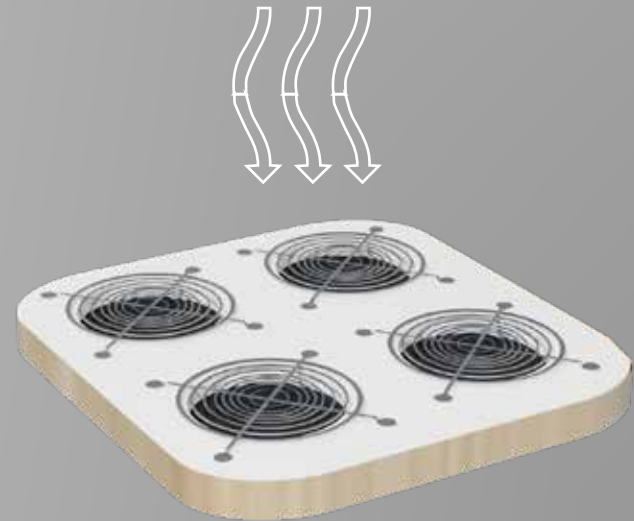

Inyección de aire al interior de la cabina