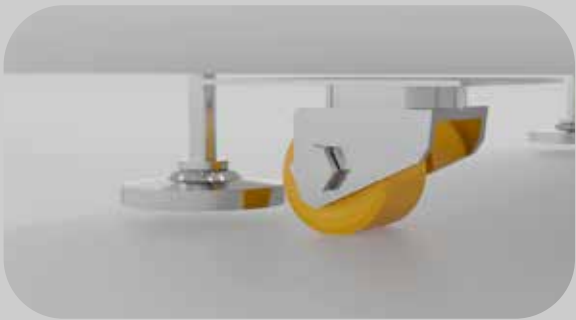

Apagador Touch

Cuenta con 1 apagador independiente
de luz y 1 de ventilación.

Tomacorriente con puerto USB

**Dos posa pies de
acero inoxidable**

**Vidrios templados
de 6 mm**

**Llantas
y elevadores**

03

ACABADOS EXTERIORES