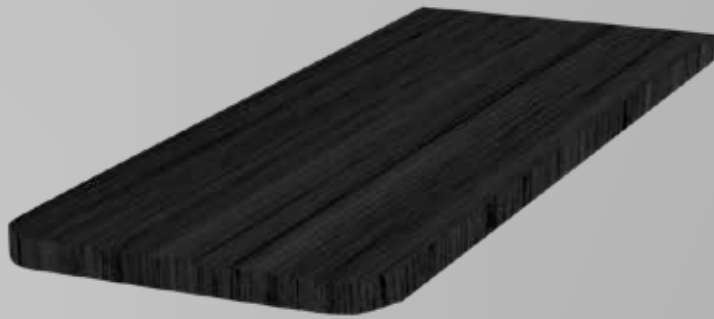

Carbon Black