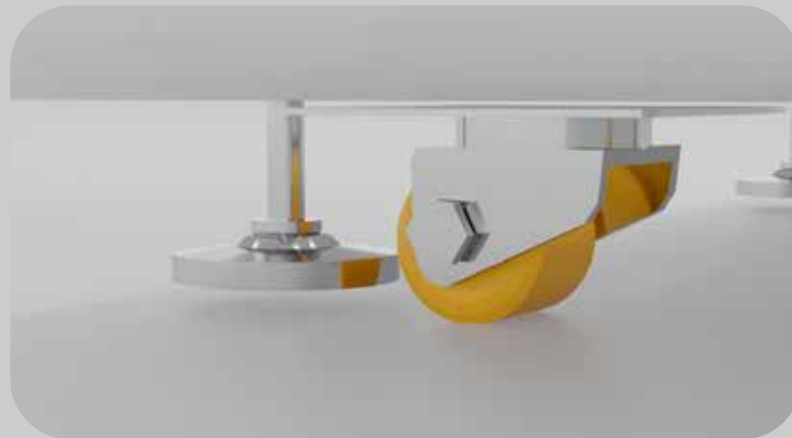

Apagador Touch

Cuenta con 1 apagador independiente
de luz y 1 de ventilación.

Tomacorrientes USB de carga rápida

Pantalla

Monitor de 32"

Cristales templados de 10 mm

Llantas y elevadores

Sillones