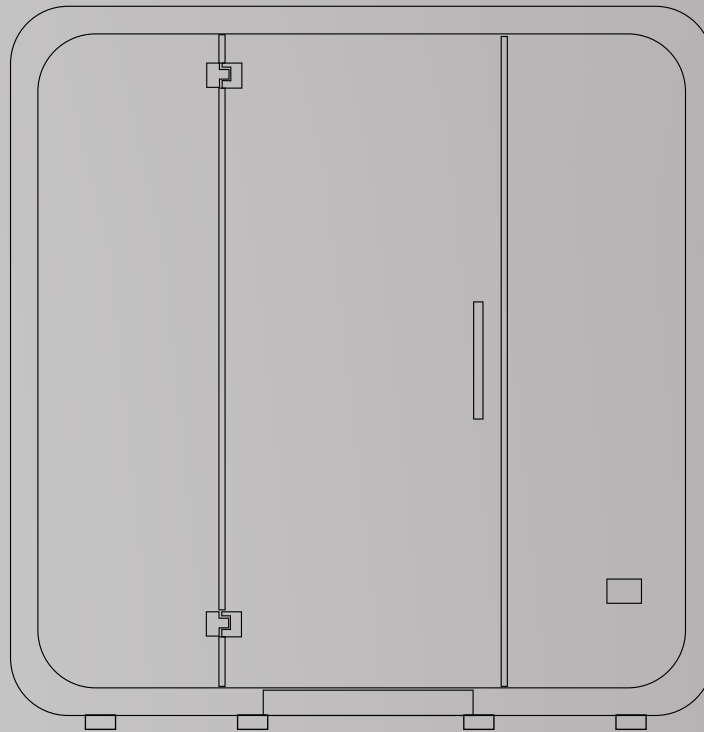

Meet You

Ficha Técnica

CABFUN®
Tu propio espacio

01

DIMENSIONES

Exterior 210 x 210 x 150 cm

Capacidad aproximada para 4 personas

**Altura
210 cm**

**Frente
210 cm**

**Profundidad
150 cm**

02

ACABADOS INTERIORES

Módulos

Cuenta con 4 módulos forrados de tela con colores a elegir

BLANCO

NUEZ