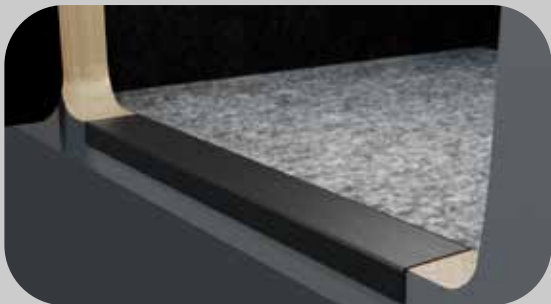

Cuenta con piso modular en alfombra modelo Marbella

Mesa

Apagador Touch

Cuenta con 1 apagador independiente de luz y 1 de ventilación.

Toma corrientes con puertos USB

Iluminación

Cuenta con 1 lámpara de luz led de 6 W
Temperatura de color 4,000 K
110- 277 V- 50-60 Hz.

Clavija de 110 volts

Vidrios templados de 6 mm

Placa de Hule Antiderrapante

Llantas y elevadores

Sillón

Cuenta con 1 sillón forrado de tela con colores a elegir

Brown

Camello